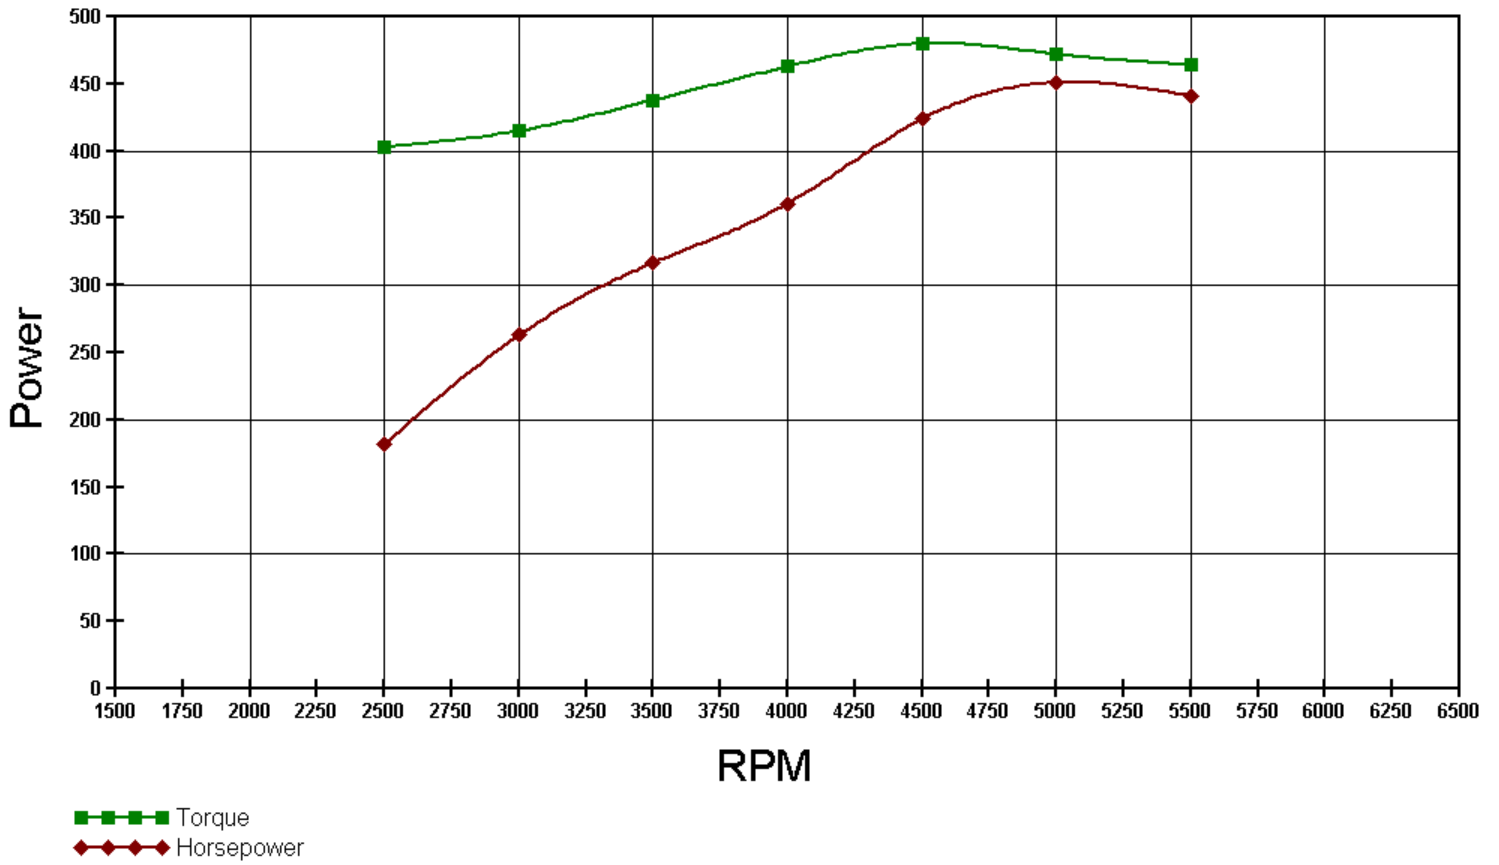

CHEV 454/450HP

451HP@5000RPM

480TQ@4500RPM

RPM	2500	3000	3500	4000	4500	5000	5500
TQ	403	415	438	463	480	472	464
HP	182	263	317	361	424	451	441