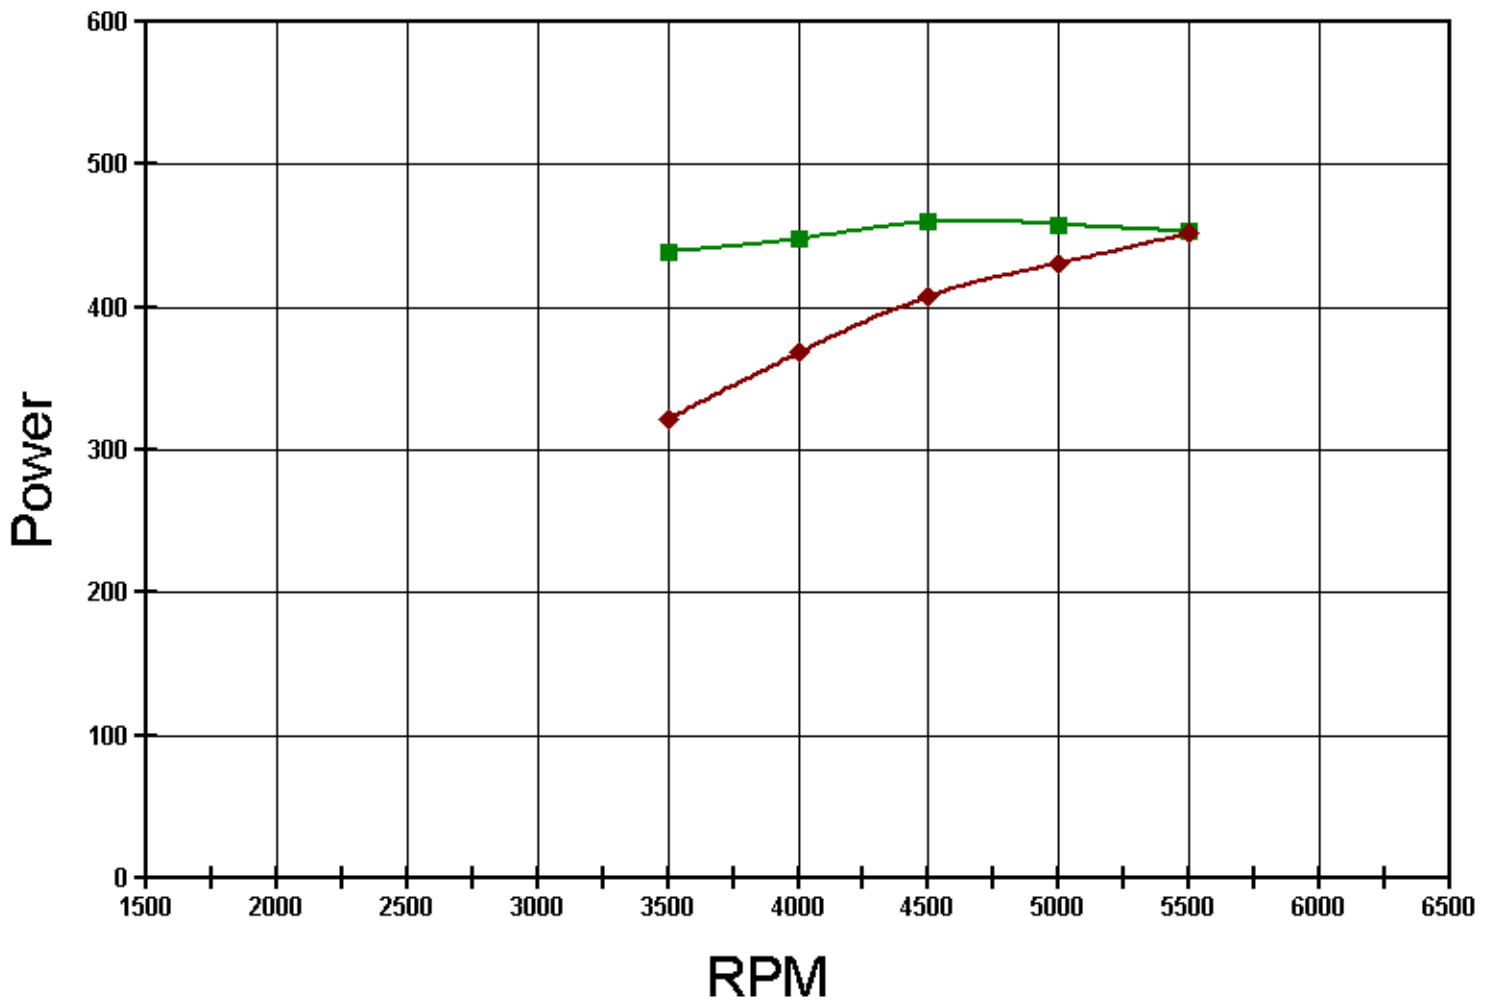

# CHEV 383/450HP

452HP@5500RPM

460TQ@4500RPM

■ ■ ■ ■ ■ Torque

◆ ◆ ◆ ◆ ◆ Horsepower

RPM	3500	4000	4500	5000	5500
TQ	439	448	460	458	453
HP	322	368	408	431	452